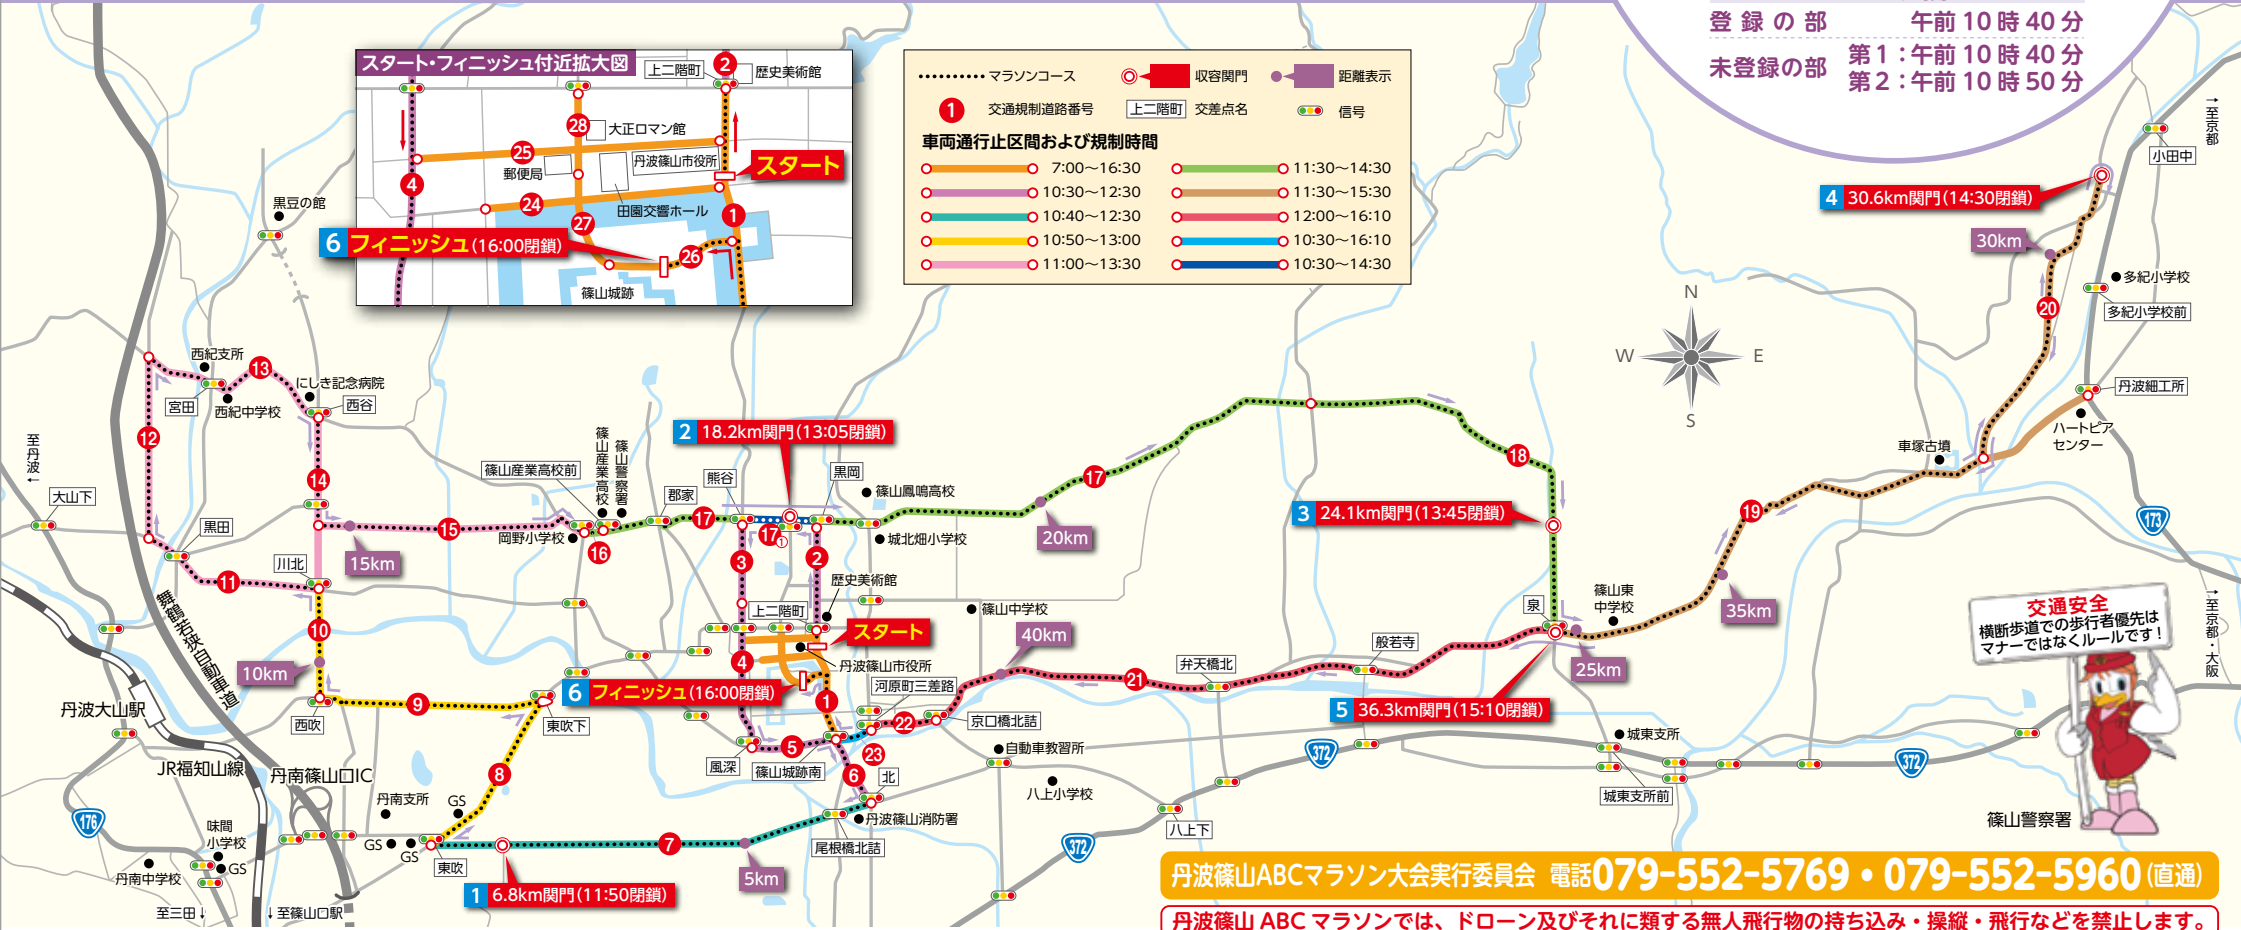

..... マラソンコース

① 交通規制道路番号 ② 上二階町 ③ 交差点名 ④ 信号

● 収容関門 ● 距離表示

車両通行止区間および規制時間

7:00~16:30	11:30~14:30
10:30~12:30	11:30~15:30
10:40~12:30	12:00~16:10
10:50~13:00	10:30~16:10
11:00~13:30	10:30~14:30